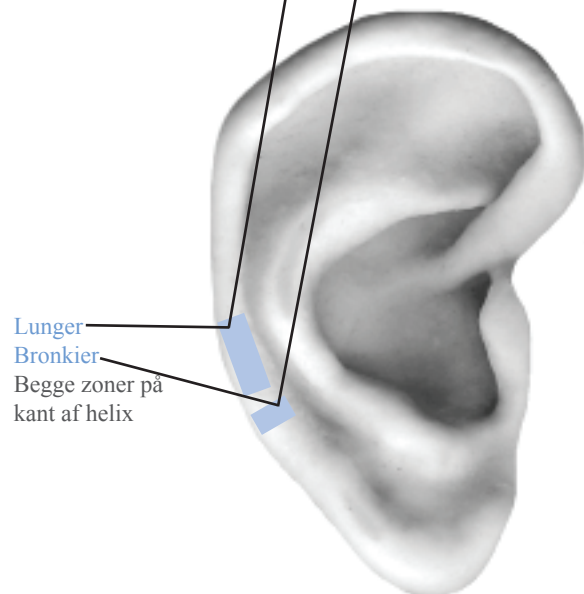

Kan købes som plakat

Alle siderne kan også købes som to A2 plakater,
hvor der er lister med frekvenser og farver.

Øret zoner og faser - Galdeblære, lever, hud og øjne.

Fase 1.

Ingen skjulte zoner

Skjulte zoner

Fase 2, 3.

Leverzone ligger under helixkant og på øverste del af væggen på antitragus

(Hepatitispunkt)

Øret zoner og faser - Lunge og bronkier

Fase 1.

Ingen skjulte zoner

Skjulte zoner

Fase 2, 3.

Øret zoner og faser - Mave, milt, bugspytkirtel m.v.

Fase 1.

Skjult zone

Skjulte zoner

Fase 2, 3.

Øret zoner og faser - Tarmsystemet

Fase 1.

Fase 2, 3.

Øret zoner og faser - urinveje og genitalier

Fase 1.

Skjulte zoner

- Urinveje
- Nyre
- Æggestokke
- Livmoder
- Skede
- Klitoris/penis
- Alle zoner og punkter ligger under helixkanten

Fase 2, 3.

Ingen skjulte zoner