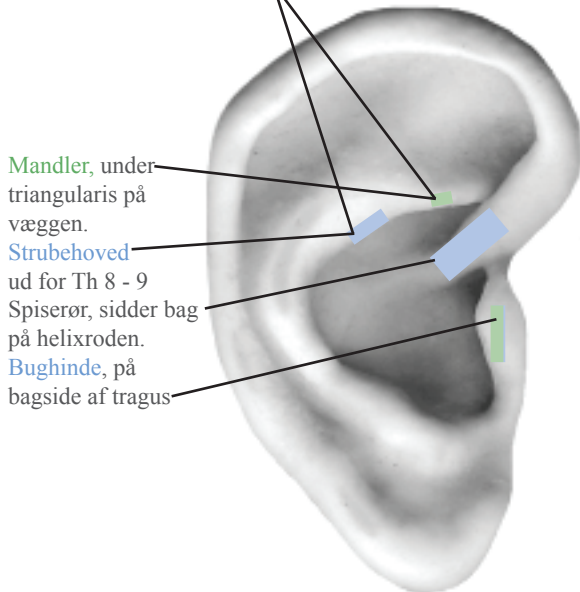

Fase 2, 3.

Leverzone ligger under helixkant og på øverste del af væggen på antitragus

(Hepatitispunkt)

Øret zoner og faser - Lunge og bronkier

Fase 1.

Ingen skjulte zoner

Skjulte zoner

Fase 2, 3.

Øret zoner og faser - Mave, milt, bugspytkirtel m.v.

Fase 1.

Skjult zone

Skjulte zoner

Fase 2, 3.

Øret zoner og faser - Tarmsystemet

Fase 1.

Fase 2, 3.

Øret zoner og faser - urinveje og genitalier

Fase 1.

Skjulte zoner

- Urinveje
- Nyre
- Æggestokke
- Livmoder
- Skede
- Klitoris/penis
- Alle zoner og punkter ligger under helixkanten

Fase 2, 3.

Ingen skjulte zoner

Øret zoner og faser - Hjerter og kredsløb

Fase 1.

Fase 2, 3.

Øret zoner og faser - Skjoldbruskkirtel, biskjoldbruskkirtel og thymus

Fase 1.

Skjulte zoner

Tværsnit af øre fase 1

Biskjoldbruskkirtel
Skjoldbruskkirtel
Ligger på væggen ned mod concha på antitragus.