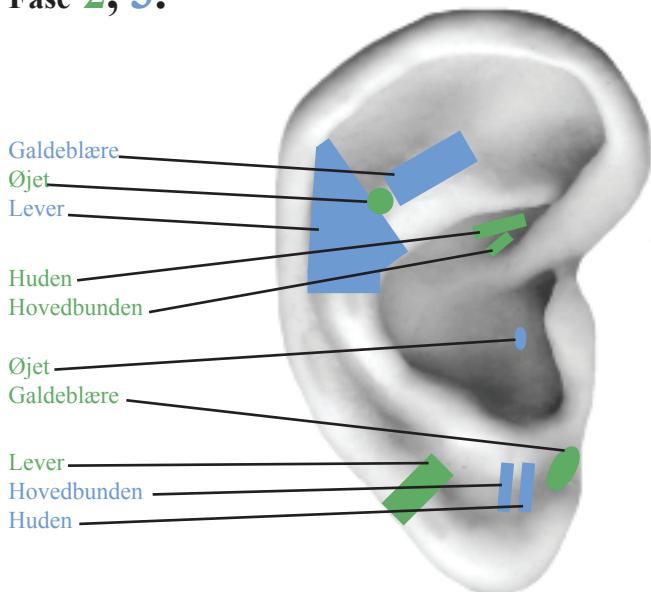

Kan købes som plakat

Alle siderne kan også købes som to A2 plakater,
hvor der er lister med frekvenser og farver.

Øret zoner og faser - Galdeblære, lever, hud og øjne.

Fase 1.

Ingen skjulte zoner

Skjulte zoner

Fase 2, 3.

Leverzone ligger under helixkant og på øverste del af væggen på antitragus

(Hepatitispunkt)

Øret zoner og faser - Lunge og bronkier

Fase 1.

Ingen skjulte zoner

Skjulte zoner

Fase 2, 3.

Øret zoner og faser - Mave, milt, bugspytkirtel m.v.

Fase 1.

Skjult zone

Skjulte zoner

Fase 2, 3.

Øret zoner og faser - Tarmsystemet

Fase 1.

Fase 2, 3.

Øret zoner og faser - urinveje og genitalier

Fase 1.

Skjulte zoner

- Urinveje
- Nyre
- Æggestokke
- Livmoder
- Skede
- Klitoris/penis
- Alle zoner og punkter ligger under helixkanten

Fase 2, 3.

Ingen skjulte zoner