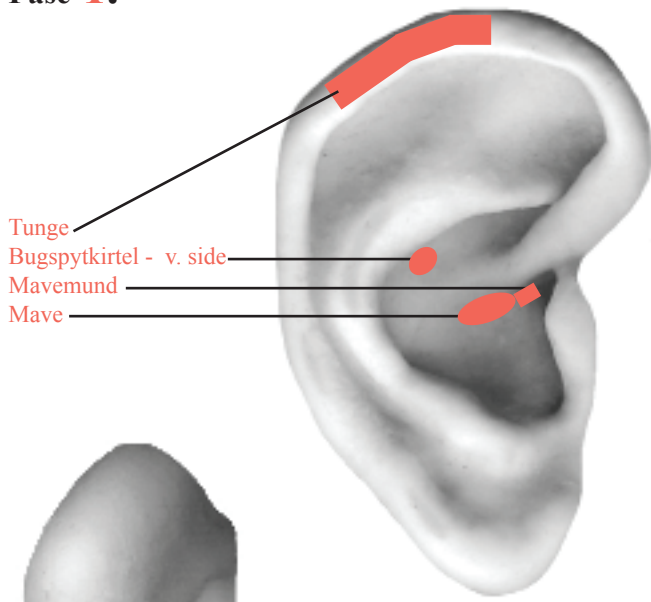

Kan købes som plakat

Alle siderne kan også købes som to A2 plakater,
hvor der er lister med frekvenser og farver.

Øret zoner og faser - Galdeblære, lever, hud og øjne.

Fase 1.

Ingen skjulte zoner

Skjulte zoner

Fase 2, 3.

Leverzone ligger under helixkant og på øverste del af væggen på antitragus

(Hepatitispunkt)

Øret zoner og faser - Lunge og bronkier

Fase 1.

Ingen skjulte zoner

Skjulte zoner

Fase 2, 3.

Øret zoner og faser - Mave, milt, bugspytkirtel m.v.

Fase 1.

Skjult zone

Skjulte zoner

Fase 2, 3.

Øret zoner og faser - Tarmsystemet

Fase 1.

Fase 2, 3.

Øret zoner og faser - urinveje og genitalier

Fase 1.

Skjulte zoner

- Urinveje
- Nyre
- Æggestokke
- Livmoder
- Skede
- Klitoris/penis
- Alle zoner og punkter ligger under helixkanten

Fase 2, 3.

Ingen skjulte zoner