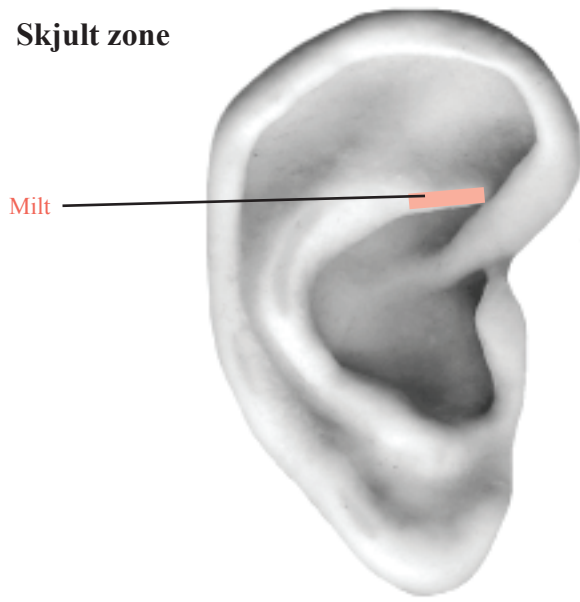

Kan købes som plakat

Alle siderne kan også købes som to A2 plakater,
hvor der er lister med frekvenser og farver.

Øret zoner og faser - Galdeblære, lever, hud og øjne.

Fase 1.

Ingen skjulte zoner

Skjulte zoner

Fase 2, 3.

Leverzone ligger under helixkant og på øverste del af væggen på antitragus

(Hepatitispunkt)

Øret zoner og faser - Lunge og bronkier

Fase 1.

Ingen skjulte zoner

Skjulte zoner

Fase 2, 3.

Øret zoner og faser - Mave, milt, bugspytkirtel m.v.

Fase 1.

Skjult zone

Skjulte zoner

Fase 2, 3.

Øret zoner og faser - Tarmsystemet

Fase 1.

Fase 2, 3.

Øret zoner og faser - urinveje og genitalier

Fase 1.

Skjulte zoner

- Urinveje
- Nyre
- Æggestokke
- Livmoder
- Skede
- Klitoris/penis
- Alle zoner og punkter ligger under helixkanten

Fase 2, 3.

Ingen skjulte zoner