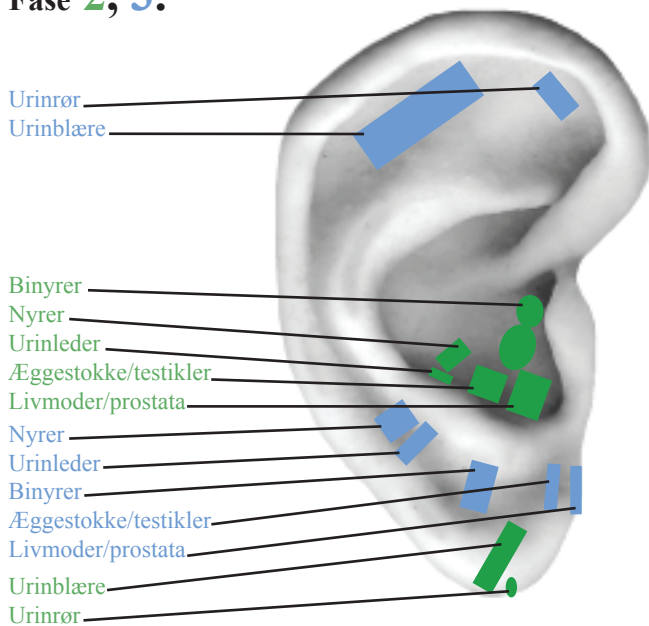

Øret zoner og faser - Mave, milt, bugspytkirtel m.v.

Fase 1.

Skjult zone

Skjulte zoner

Fase 2, 3.

Øret zoner og faser - Tarmsystemet

Fase 1.

Fase 2, 3.

Øret zoner og faser - urinveje og genitalier

Fase 1.

Skjulte zoner

- Urinveje
- Nyre
- Æggestokke
- Livmoder
- Skede
- Klitoris/penis
- Alle zoner og punkter ligger under helixkanten

Fase 2, 3.

Ingen skjulte zoner

Øret zoner og faser - Hjerter og kredsløb

Fase 1.

Fase 2, 3.

Øret zoner og faser - Skjoldbruskkirtel, biskjoldbruskkirtel og thymus

Fase 1.

Skjulte zoner

Tværsnit af øre fase 1

Biskjoldbruskkirtel
Skjoldbruskkirtel
Ligger på væggen ned mod concha på antitragus.

Skjulte zoner

Fase 2, 3.

Øret zoner og faser - Thalamus, hypothalamus, hypofyse m.v.

Fase 1.

Skjult zone

Tværsnit af øre fase 1 og 3

Skjulte zoner fase 2 og 3

Fase 2, 3.