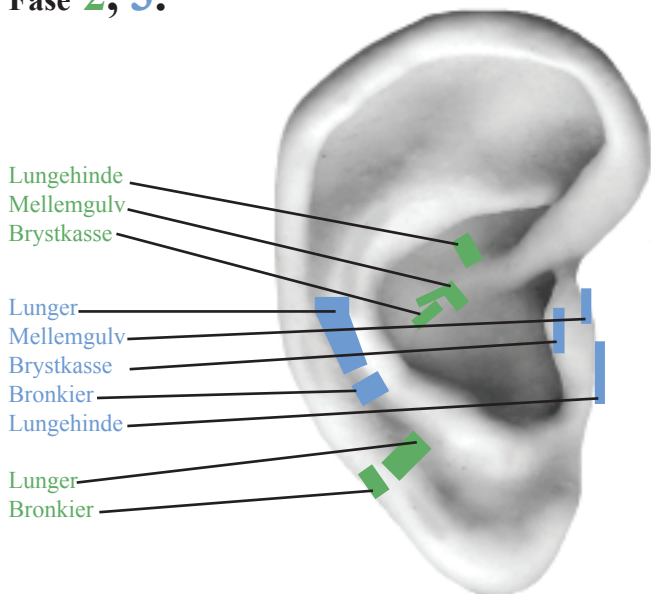

Kan købes som plakat

Alle siderne kan også købes som to A2 plakater,
hvor der er lister med frekvenser og farver.

Øret zoner og faser - Galdeblære, lever, hud og øjne.

Fase 1.

Ingen skjulte zoner

Skjulte zoner

Fase 2, 3.

Leverzone ligger under helixkant og på øverste del af væggen på antitragus

(Hepatitispunkt)

Øret zoner og faser - Lunge og bronkier

Fase 1.

Ingen skjulte zoner

Skjulte zoner

Fase 2, 3.

Øret zoner og faser - Mave, milt, bugspytkirtel m.v.

Fase 1.

Skjult zone

Skjulte zoner

Fase 2, 3.

Øret zoner og faser - Tarmsystemet

Fase 1.

Fase 2, 3.

Øret zoner og faser - urinveje og genitalier

Fase 1.

Skjulte zoner

- Urinveje
- Nyre
- Æggestokke
- Livmoder
- Skede
- Klitoris/penis
- Alle zoner og punkter ligger under helixkanten

Fase 2, 3.

Ingen skjulte zoner