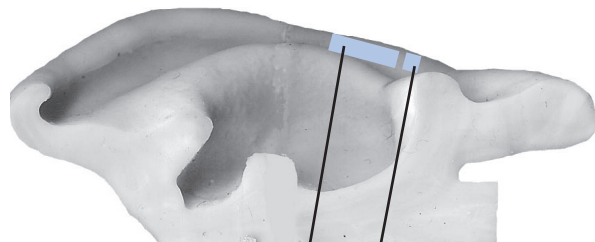

Kan købes som plakat

Alle siderne kan også købes som to A2 plakater,
hvor der er lister med frekvenser og farver.

Øret zoner og faser - Galdeblære, lever, hud og øjne.

Fase 1.

Ingen skjulte zoner

Skjulte zoner

Fase 2, 3.

Leverzone ligger under helixkant og på øverste del af væggen på antitragus

(Hepatitispunkt)

Øret zoner og faser - Lunge og bronkier

Fase 1.

Ingen skjulte zoner

Skjulte zoner

Fase 2, 3.

Øret zoner og faser - Mave, milt, bugspytkirtel m.v.

Fase 1.

Skjult zone

Skjulte zoner

Fase 2, 3.

Øret zoner og faser - Tarmsystemet

Fase 1.

Fase 2, 3.

Øret zoner og faser - urinveje og genitalier

Fase 1.

Skjulte zoner

- Urinveje
- Nyre
- Æggestokke
- Livmoder
- Skede
- Klitoris/penis
- Alle zoner og punkter ligger under helixkanten

Fase 2, 3.

Ingen skjulte zoner