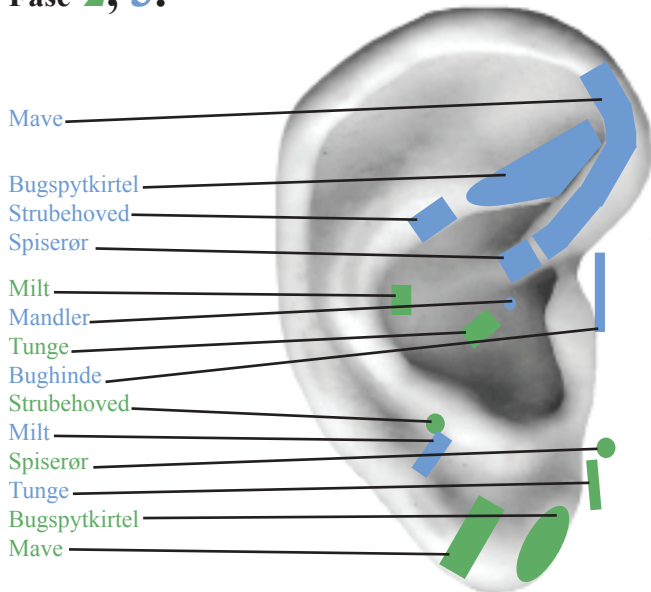

Fase 2, 3.

Leverzone ligger under helixkant og på øverste del af væggen på antitragus

(Hepatitispunkt)

Øret zoner og faser - Lunge og bronkier

Fase 1.

Ingen skjulte zoner

Skjulte zoner

Fase 2, 3.

Øret zoner og faser - Mave, milt, bugspytkirtel m.v.

Fase 1.

Skjult zone

Skjulte zoner

Fase 2, 3.

Øret zoner og faser - Tarmsystemet

Fase 1.

Fase 2, 3.

Øret zoner og faser - urinveje og genitalier

Fase 1.

Skjulte zoner

- Urinveje
- Nyre
- Æggestokke
- Livmoder
- Skede
- Klitoris/penis
- Alle zoner og punkter ligger under helixkanten

Fase 2, 3.

Ingen skjulte zoner

Øret zoner og faser - Hjerter og kredsløb

Fase 1.

Fase 2, 3.

Øret zoner og faser - Skjoldbruskkirtel, biskjoldbruskkirtel og thymus

Fase 1.

Skjulte zoner

Tværsnit af øre fase 1

Biskjoldbruskkirtel
Skjoldbruskkirtel
Ligger på væggen ned mod concha på antitragus.