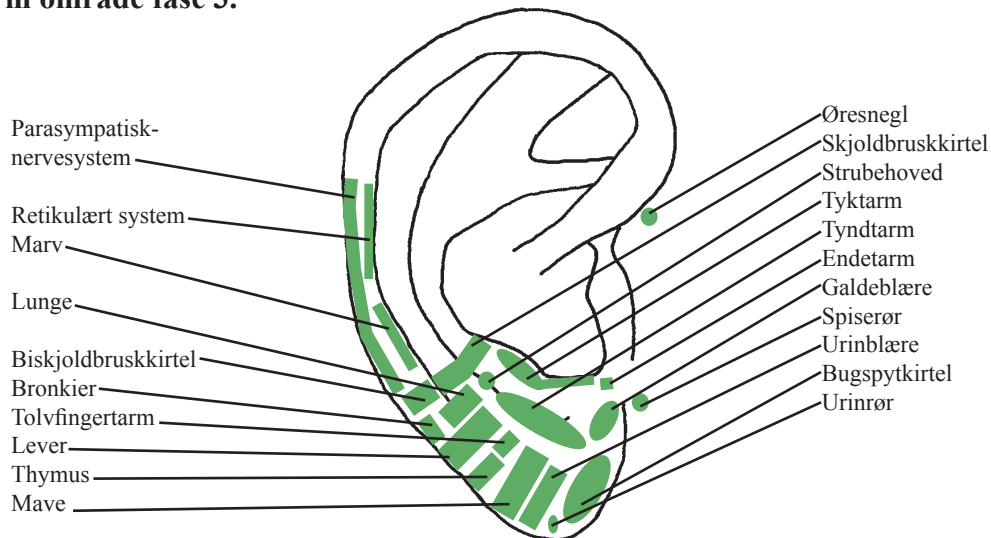

Øret zoner og faser - Nakkehvirvler og ryghvirvler

Fase 1.

Fase 2, 3.

Øret zoner og faser - Bevægeapparatet

Fase 1.

Ingen skjulte zoner

Fase 2, 3.

Skjulte zoner

Øret zoner og faser - Hjernen

Fase 1.

Skjulte zoner

Tværsnit af øre fase 1 skjulte zoner

Skjulte zoner fase 2

Fase 2.

Øret zoner og faser - Hjernen

Fase 3.

Skjulte zoner

Alle de skjulte punkter i fase 3 ligger op ad den nedre del af væggen på antihelix.

Mesoderm område i de 3 faser

Mesoderm område fase 1.

Endoderm område fase 2.

Ektoderm område fase 3.

Endoderm område i de 3 faser

Endoderm område fase 1.

Ektoderm område fase 2.

Mesoderm område fase 3.

Ektoderm område i de 3 faser

Ektoderm område fase 1.

Mesoderm område fase 2.

Endoderm område fase 3.

Øretegning til egne noter