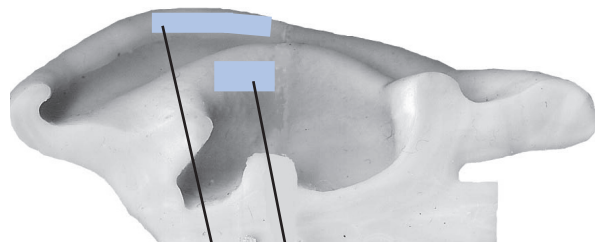

Kan købes som plakat

Alle siderne kan også købes som to A2 plakater,
hvor der er lister med frekvenser og farver.

Øret zoner og faser - Galdeblære, lever, hud og øjne.

Fase 1.

Ingen skjulte zoner

Skjulte zoner

Fase 2, 3.

Leverzone ligger under helixkant og på øverste del af væggen på antitragus

(Hepatitispunkt)

Øret zoner og faser - Lunge og bronkier

Fase 1.

Ingen skjulte zoner

Skjulte zoner

Fase 2, 3.

Øret zoner og faser - Mave, milt, bugspytkirtel m.v.

Fase 1.

Skjult zone

Skjulte zoner

Fase 2, 3.

Øret zoner og faser - Tarmsystemet

Fase 1.

Fase 2, 3.