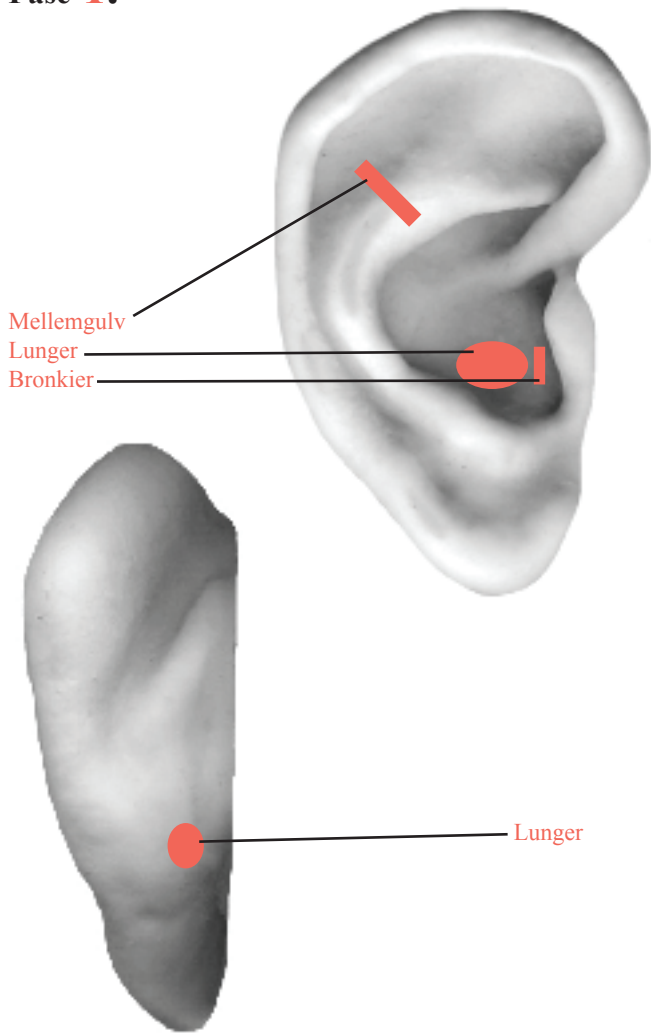

Kan købes som plakat

Alle siderne kan også købes som to A2 plakater,
hvor der er lister med frekvenser og farver.

Øret zoner og faser - Galdeblære, lever, hud og øjne.

Fase 1.

Ingen skjulte zoner

Skjulte zoner

Fase 2, 3.

Leverzone ligger under helixkant og på øverste del af væggen på antitragus

(Hepatitispunkt)

Øret zoner og faser - Lunge og bronkier

Fase 1.

Ingen skjulte zoner

Skjulte zoner

Fase 2, 3.

Øret zoner og faser - Mave, milt, bugspytkirtel m.v.

Fase 1.

Skjult zone

Skjulte zoner

Fase 2, 3.

Øret zoner og faser - Tarmsystemet

Fase 1.

Fase 2, 3.

Øret zoner og faser - urinveje og genitalier

Fase 1.

Skjulte zoner

- Urinveje
- Nyre
- Æggestokke
- Livmoder
- Skede
- Klitoris/penis
- Alle zoner og punkter ligger under helixkanten

Fase 2, 3.

Ingen skjulte zoner