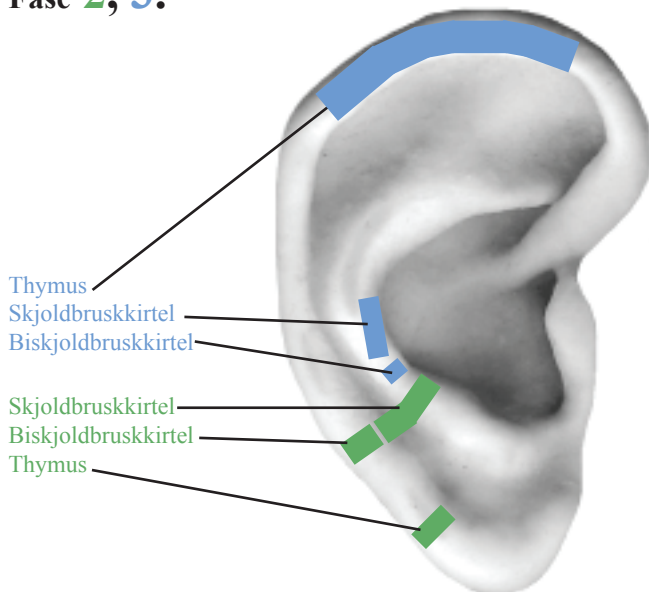

Øret zoner og faser - urinveje og genitalier

Fase 1.

Skjulte zoner

- Urinveje
- Nyre
- Æggestokke
- Livmoder
- Skede
- Klitoris/penis
- Alle zoner og punkter ligger under helixkanten

Fase 2, 3.

Ingen skjulte zoner

Øret zoner og faser - Hjerter og kredsløb

Fase 1.

Fase 2, 3.

Øret zoner og faser - Skjoldbruskkirtel, biskjoldbruskkirtel og thymus

Fase 1.

Skjulte zoner

Tværsnit af øre fase 1

Biskjoldbruskkirtel
Skjoldbruskkirtel
Ligger på væggen ned mod concha på antitragus.

Skjulte zoner

Fase 2, 3.

Øret zoner og faser - Thalamus, hypothalamus, hypofyse m.v.

Fase 1.

Skjult zone

Tværsnit af øre fase 1 og 3

Skjulte zoner fase 2 og 3

Fase 2, 3.

Øret zoner og faser - Nakkehvirvler og ryghvirvler

Fase 1.

Fase 2, 3.

Øret zoner og faser - Bevægeapparatet

Fase 1.

Ingen skjulte zoner

Fase 2, 3.

Skjulte zoner